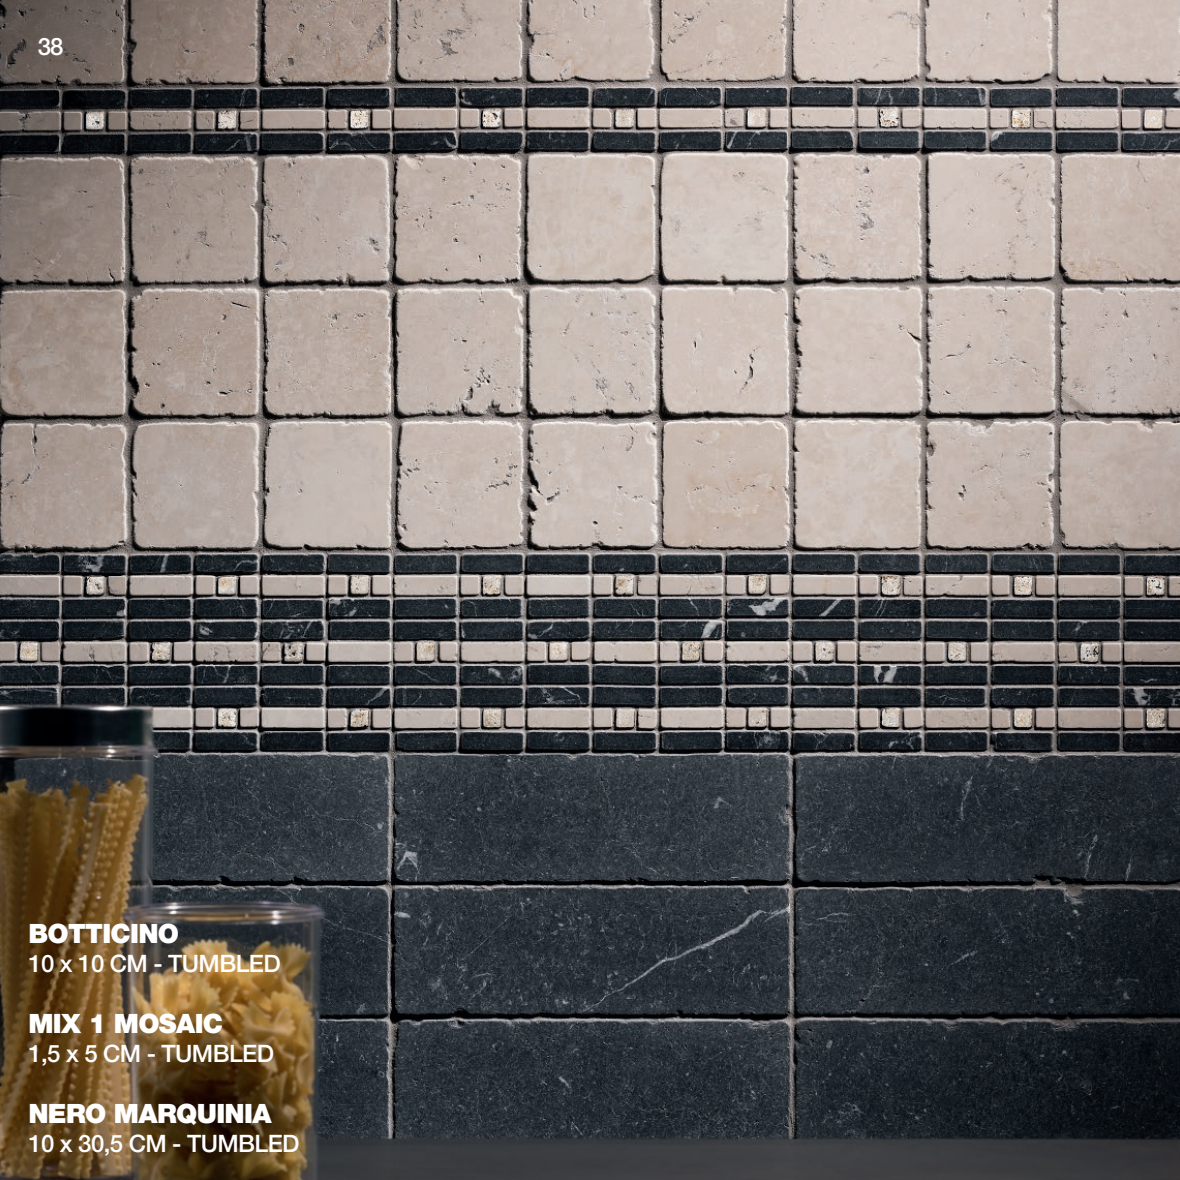

BOTTICINO

10 x 10 CM - TUMBLED

MIX 1 MOSAIC

1,5 x 5 CM - TUMBLED

NERO MARQUINIA

10 x 30,5 CM - TUMBLED